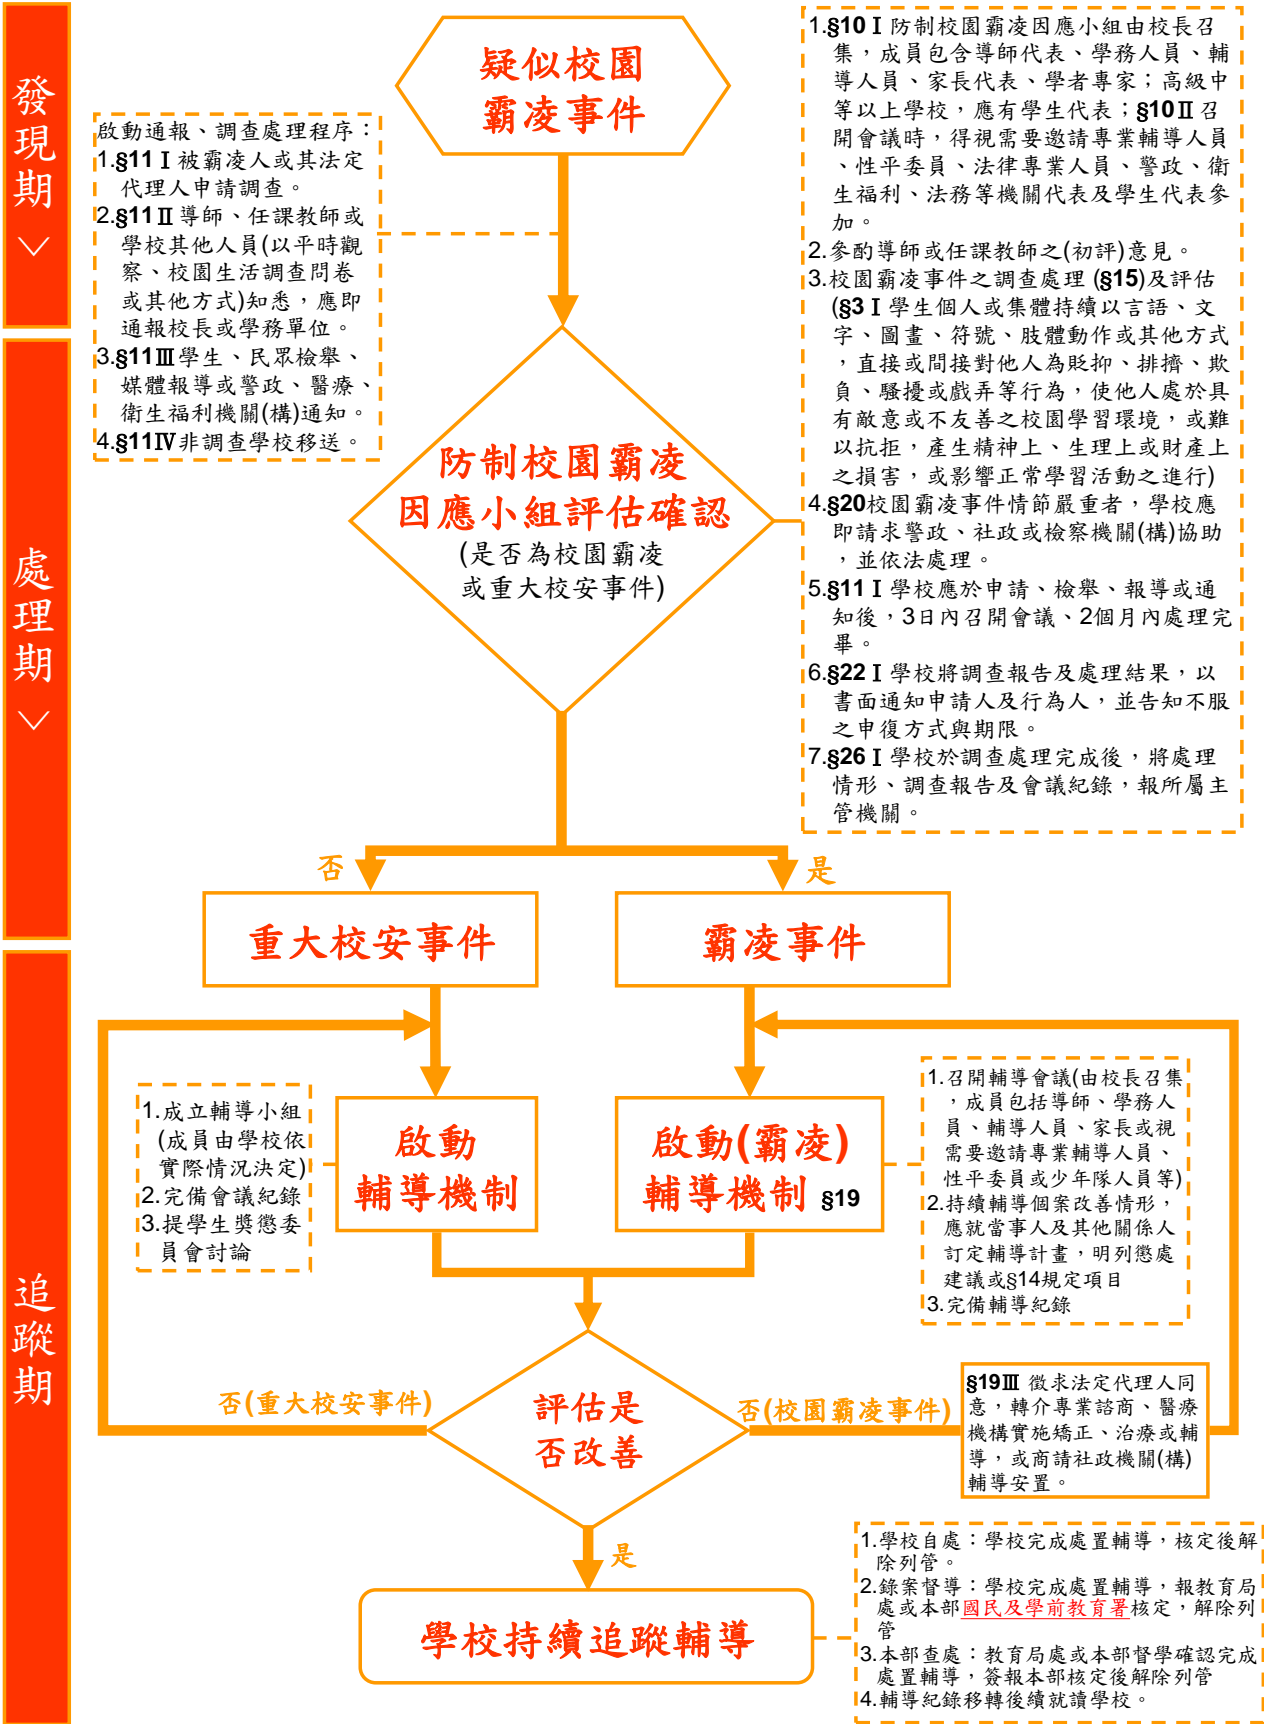

校園霸凌事件處理流程圖

註：本流程圖所示條號(§)及其內容係援引「校園霸凌防制準則」。